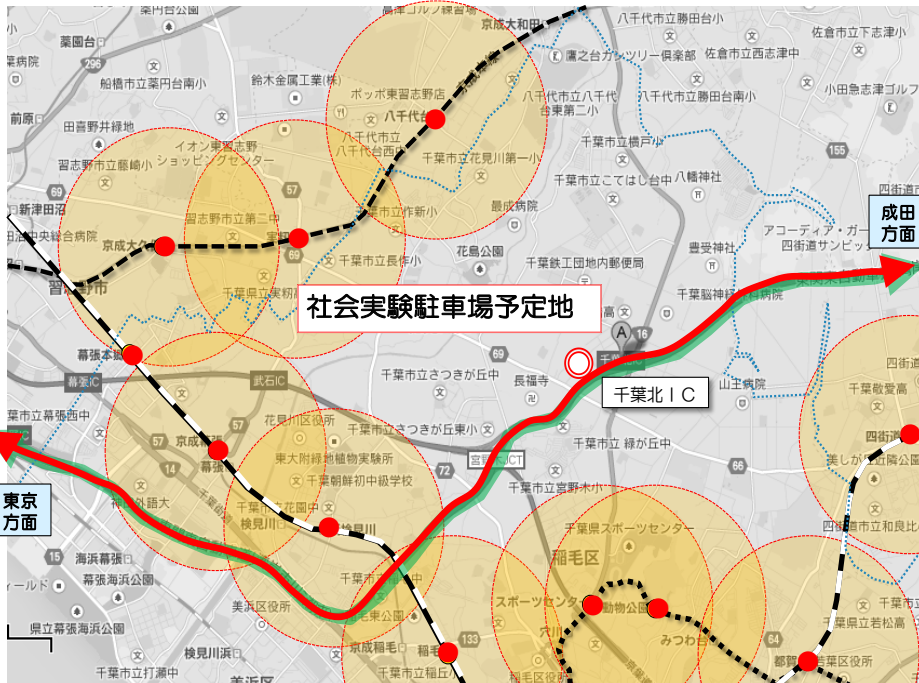

市道 東寺山町山王町線の拡幅整備

《現状》

- ・この幹線道路に右折レーンは存在せず、朝夕は六方交差点より大渋滞しています。その為、みつわ台・山王・四街道方面に通り返れる車両が六方・山王町内の生活道を通行し、通学児童や、歩行者の安全を脅かしています。またこの幹線道路自体にも十分な歩行者スペースがありません。
- ・長沼・六方地区の工業地域に位置する主要な道路でありながら、車道幅員が狭く、大型車通行規制がかかっており、企業立地にも支障が出ています

《整備概要》

- ・現道約850mを幅員7mから12mに拡幅
- ・車線幅員を2.75mから3.25mに拡幅、片側に2.5mの歩道設置

《整備概要》《整備スケジュール》

- ・平成27年度 詳細設計、建物調査、用地取得等
- ・平成28年度以降 用地取得、工事（平成30年頃迄に山王中学校交差点改良予定）

FOCUS-1 ～交通の要所・稲毛区山王町に交番開設予定～

山王町交番予定地

千葉北署の長沼交番の管轄は県内 234 交番ある内、大規模交番の中でも 2 番目となる約 11 平方キロ。千葉北 IC があり国道 16 号沿線で人口が密集。約 1 万 7 千世帯の約 4 万人が住み、事業所も約 1 4 0 0 カ所に上る。H 2 5 年の窃盗犯の認知件数は県内全交番の中ワースト 1 位。交通事故総数も、2 2 年から 5 年連続で同 1 位。新交番の規模など詳細は未定だが、3 0 年 3 月頃の開設予定。県内では 235 交番目 6 年ぶりの新設交番となる。

- H 2 年 約 3000 名の署名、交番開設要望書を地元自治会を中心に提出。
（以降阿部県議、山王町の自治会等が継続的に要望）
- H 1 9 年 小松崎初当選以降、議会での質疑等での要望活動。
- H 2 5 年 37 地区連協・地元の代表者が千葉県警に要望書提出。
（阿部県議・小松崎が紹介議員）。
- H 2 8 年 阿部県議と地元の皆様のご尽力で（仮称）山王交番の設置方針を千葉県警が決定。

阿部こう一県議と共に

FOCUS-2 ～パーク&バスライド社会実験（位置図：駅より 2 km）～

市の遊休地を活用し、駅から離れた地域の利便性を向上させます。

現在、京成バス株が「千葉北 IC 周辺地区～東京駅」間を運行している高速バスを活用し、千葉市北部地区から東京方面へのパーク&バスライドの効果を検証する社会実験を実施します。またダイヤ改正により稲毛区北部から東京駅へ約 20 分の所要時間短縮予定です。混雑する温水プールの駐車場問題にも対応。