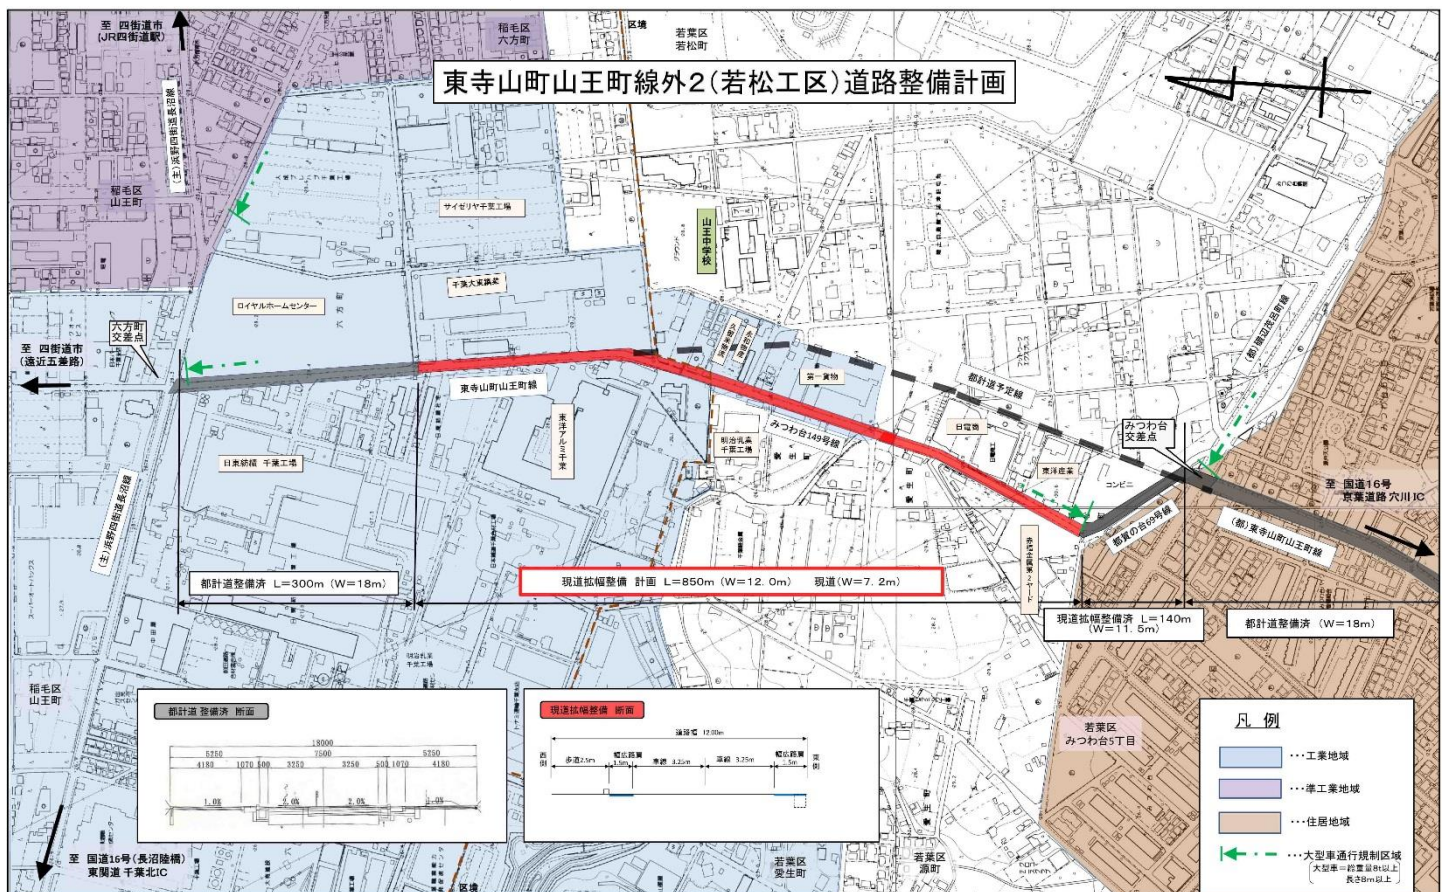

市道 東寺山町山王町線の拡幅整備

《現状》

- ・この幹線道路に右折レーンは存在せず、朝夕は六方交差点より大渋滞しています。その為、みつわ台・山王・四街道方面に通り返れる車両が六方・山王町内の生活道を通行し、通学児童や、歩行者の安全を脅かしています。またこの幹線道路自体にも十分な歩行者スペースがありません。
- ・長沼・六方地区の工業地域に位置する主要な道路でありながら、車道幅員が狭く、大型車通行規制がかかっており、企業立地にも支障が出ています

《整備概要》

- ・現道約850mを幅員7mから12mに拡幅
- ・車線幅員を2.75mから3.25mに拡幅、片側に2.5mの歩道設置

《整備概要》《整備スケジュール》

- ・平成27年度 詳細設計、建物調査、用地取得等
- ・平成28年度以降 用地取得、工事（平成30年頃迄に山王中学校交差点改良予定）

FOCUS-1 ～交通の要所・稲毛区山王町に交番開設予定～

山王町交番予定地

千葉北署の長沼交番の管轄は県内 234 交番ある内、大規模交番の中でも 2 番目となる約 11 平方キロ。千葉北 IC があり国道 16 号沿線で人口が密集。約 1 万 7 千世帯の約 4 万人が住み、事業所も約 1 4 0 0 カ所に上る。H 2 5 年の窃盗犯の認知件数は県内全交番の中ワースト 1 位。交通事故総数も、2 2 年から 5 年連続で同 1 位。新交番の規模など詳細は未定だが、3 0 年 3 月頃の開設予定。県内では 235 交番目 6 年ぶりの新設交番となる。

阿部こう一県議と共に

FOCUS-2 ～パーク&バスライド社会実験（位置図：駅より 2 km）～

市の遊休地を活用し、駅から離れた地域の利便性を向上させます。

現在、京成バス株が「千葉北 IC 周辺地区～東京駅」間を運行している高速バスを活用し、千葉市北部地区から東京方面へのパーク&バスライドの効果を検証する社会実験を実施します。またダイヤ改正により稲毛区北部から東京駅へ約 20 分の所要時間短縮予定です。混雑する温水プールの駐車場問題にも対応。